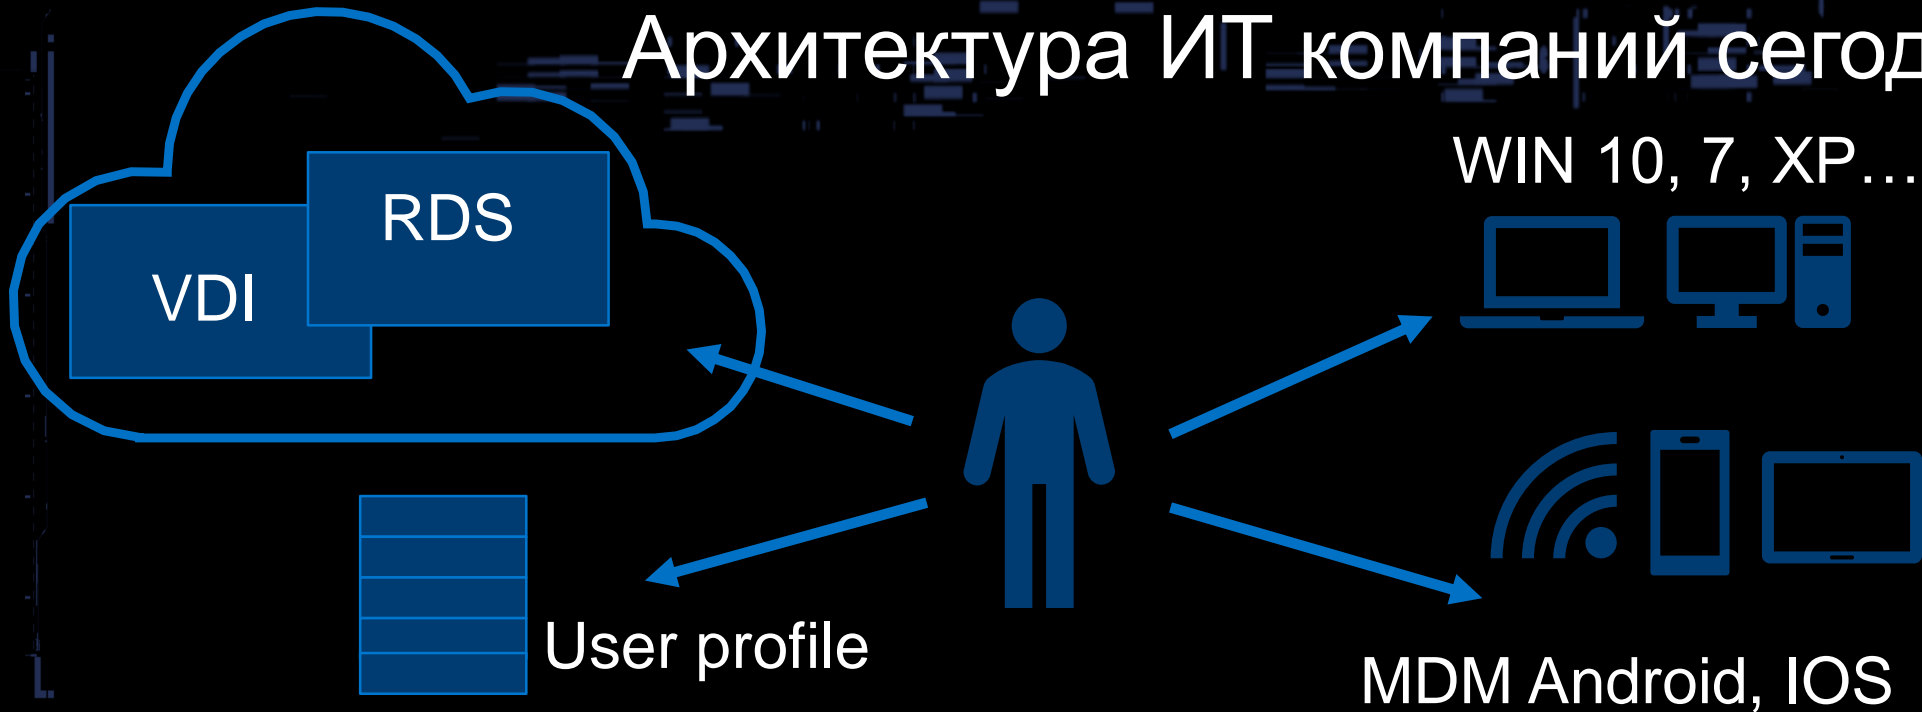

# Архитектура ИТ компаний сегодня

- Профилирование пользователей
- Проброс USB устройств
- Отказоустойчивость СХД и серверов
- Bootstorm

- Legacy приложения
- Win7 -> Win 10 миграция
- Поддержка работы
- Поддержка окружения пользователя